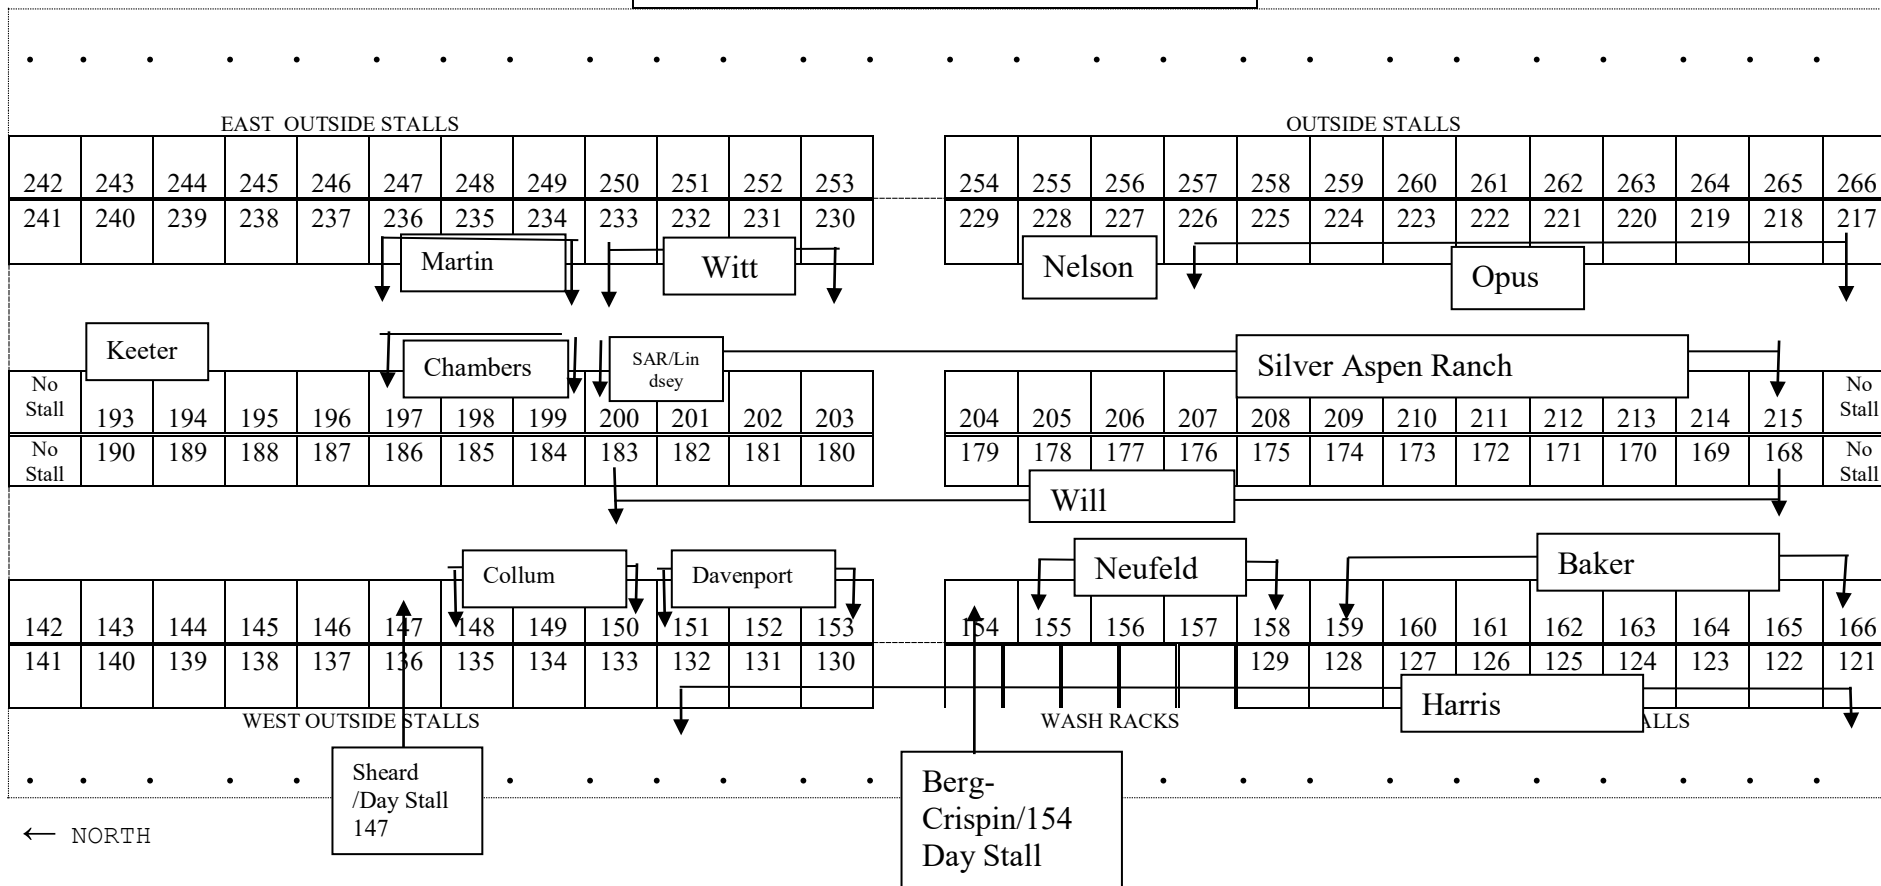

Evergreen Equestrian Park
 STALL CHART
Daffodil 2019

BARN 102

60 Rasmussen	59 Rasmussen	58 Rasmussen	57 Rasmussen	56 Rasmussen	55 Rasmussen	54 Rasmussen	53 Rasmussen	52 Rasmussen	51 Rasmussen	50 Rasmussen	49 Rasmussen	48 Rasmussen Radtke	47 Rasmussen Radtke	46 Rasmussen Radtke
Blumenthal 31	Blumenthal	Blumenthal	Blumenthal	Blumenthal	Blumenthal	Blumenthal /Markonich	Blumenthal /Markonich	Rasmussen 39	Rasmussen	Rasmussen	Rasmussen	Rasmussen	Rasmussen	Rasmussen
30 Obritz	29 Obritz	28 Obritz	27 Obritz	26 Obritz	25 Obritz	24 Tobeck	23 Tobeck	22 Tobeck	21 Tobeck	20 Tobeck	19 Tobeck	18 Tobeck/ Witty	17 Tobeck/ Freudenstein	16 Tobeck/ Miranda
32	33	34	35	36	37	38	40	41	42	43	44	45		
Tobeck 1	Tobeck	Tobeck	Tobeck	Tobeck	Tobeck	Tobeck	Tobeck	Tobeck	Tobeck	Tobeck	Tobeck	Tobeck	Tobeck/ Davis	Tobeck/D avis
2	3	4	5	6	7	8	9	10	11	12	13	14	15	

← West ↑ North

Evergreen Equestrian Park
 STALL CHART
Daffodil 2019

BARN 103

120	119	118	117	116	115	114	113	112	111	110	109	108	107	106
N-Joy	N-Joy	N-Joy	N-Joy	N-Joy	N-Joy	N-Joy	N-Joy	N-Joy	N-Joy	N-Joy	N-Joy	N-Joy	N-Joy	N-Joy
Munson	Munson	Munson	Munson	Munson	Munson	Munson	Munson	Gunderson	Witty	Niemi	N-Joy/ Towle	N-Joy/ Towle	N-Joy/ Bedell	105
91	92	93	94	95	96	97	98	99	100	101	102	103	104	
90	89	88	87	86	85	84	83	82	81	80	79	78	77	76
McManus	McManus	McManus	McManus	McManus	McManus	McManus	McManus	McManus	McManus	McManus	McManus /Lampman	McManus /Schoenfeld	McManus /Schoenfeld	McManus
Jeff Lee	Jeff Lee	Jeff Lee	Jeff Lee	Jeff Lee	Jeff Lee	Jeff Lee	Jeff Lee	Jeff Lee	Jeff Lee	Jeff Lee	Jeff Lee	Rasmussen/ Fraga	Rasmussen/ Radtke	Rasmussen/ Radtke
61	62	63	64	65	66	67	68	69	70	71	72	73	74	75

← West ↑ North

Evergreen Equestrian Park
 STALL CHART
Daffodil

BARN 105

96 inside stalls
 46 outside stalls
 10' wide x 10' deep x 8' high stalls with 5' wide sliding doors
 Cement aisleways
 Rubber mats on paved stall floors (inside stalls)